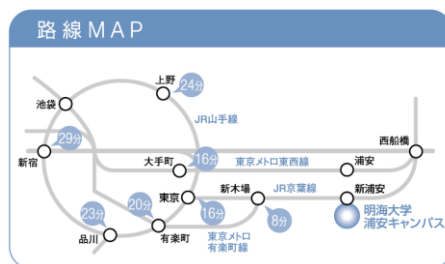

## タイムスケジュール (予定)

当日は学部オープンキャンパスを開催しています。(10:30~15:00)

14:00~14:20	全体説明会	2505 講義室
14:20~15:00	研究科別個別相談会 (入試相談含む)	2505 講義室/応用言語学 2503 講義室/経済学 2504 講義室/不動産学

## 浦安キャンパス アクセス

- JR京葉線  
「東京」駅より快速利用で約16分  
「新浦安」駅下車 徒歩約8分
- 東京メトロ東西線  
「大手町」駅より約16分  
「浦安」下車 東京ベイシティ交通  
③①⑩系統バス「浦安駅入口」より約15分  
「明海大学前」下車

お問い合わせ 明海大学企画広報課 千葉県浦安市明海1丁目 電話 047-355-1101