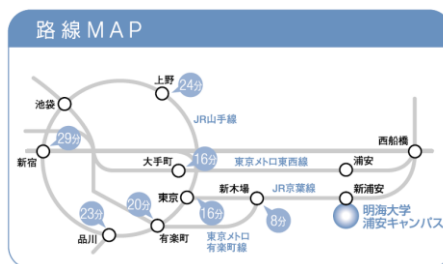

14:00~14:30	全体説明会	2505 講義室
14:30~15:00	研究科別個別相談会 (入試相談含む)	2505 講義室/応用言語学 2503 講義室/経済学 2504 講義室/不動産学

浦安キャンパス アクセス

- JR京葉線
「東京」駅より快速利用で約16分
「新浦安」駅下車 徒歩約8分
- 東京メトロ東西線
「大手町」駅より約16分
「浦安」下車 東京ベイシティ交通
③⑪⑩系統バス「浦安駅入口」より約15分
「明海大学前」下車